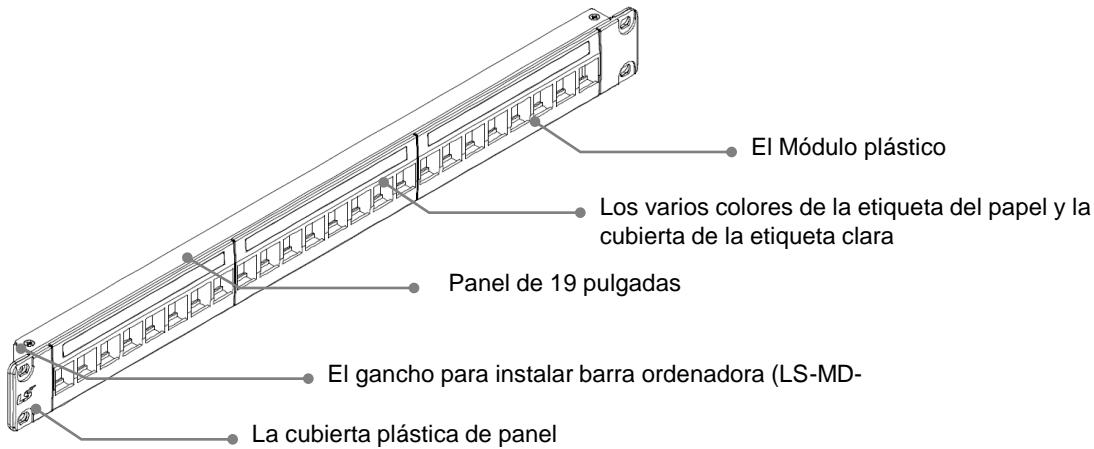

LS-PP-MD-24P-E

V0.1

Descripción

El Patch panel 1U se usa para 19 pulgadas de los gabinetes con los módulo jacks de Cat.5e, Cat.6, Cat.6 plus y Cat.6A y conector de fibra, etc.

- Comparte con el 19 pulgadas estandar de rack
- Incluye los 3 colores de la etiqueta(Blanco, Azul y Verde).
- Cumple con RoHS.
- El módulo plástico con el alto grado de retardante al fuego delante del panel.
- Fácil instalación y cableado con el uso de la estructura del gancho doble entre panel y barra ordenadora.

Números del parte

Descripción	Dimensión (H x W)	Números del parte	Productos compatibles
24-Puerto Patch panel vacío sin el organizador horizontal	1.75' x 19' (1U)	LS-PP-MD-24P-E	M/J: LS-MJ-UC5E(6)-xx-RIDC series LS-MJ-UC5E(6)-xx-SB series LS-MJ-UC6A-xx-SI series LS-MJ-UC6E-xx series LS-MJ-UC6(6A)-xx-ERI series El organizador horizontal: LS-PP-MD-WM-xx series